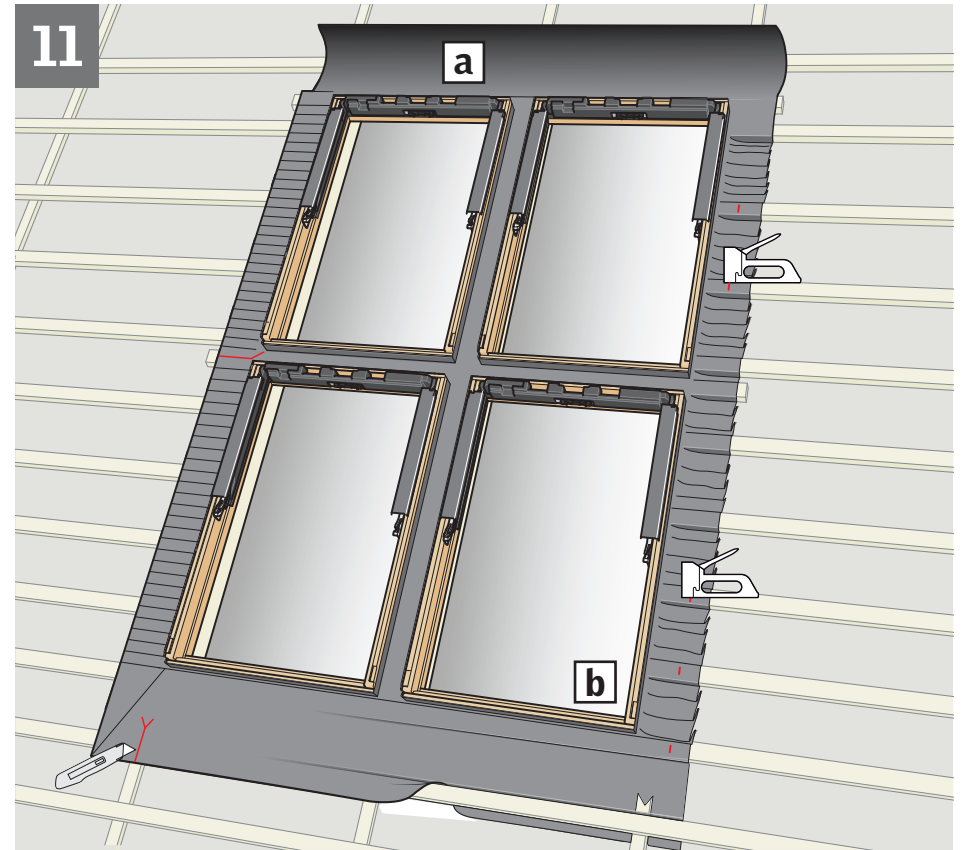

VELUX®

EKS/EKX 

VAS 453206-2015-05

26

AR: VELUX Argentina S.A. 348 4 639944	HU: VELUX Magyarország Kft. (06/1) 436-0601
AT: VELUX Österreich GmbH 02245/32 3 50	IE: VELUX Company Ltd. 01 848 8775
AU: VELUX Australia Pty. Ltd. 1300 859 856	IT: VELUX Italia s.p.a. 045/6173666
BA: VELUX Bosna i Hercegovina d.o.o. 033/626 493, 626 494	JP: VELUX-Japan Ltd. 0570-00-8145
BE: VELUX Belgium (010) 42.09.09	LT: VELUX Lietuva, UAB (85) 270 91 01
BG: VELUX Bulgaria EOOD 02/955 99 30	LV: VELUX Latvia SIA 67 27 77 33
BY: FE VELUX Roof Windows (017) 217 7385	NL: VELUX Nederland B.V. 030 - 6 629 629
CA: VELUX Canada Inc. 1 800 88-VELUX (888-3589)	NO: VELUX Norge AS 22 51 06 00
CH: VELUX Schweiz AG 062 289 44 45	NZ: VELUX New Zealand Ltd. 0800 650 445
CL: VELUX Chile Limitada 2 953 6789	PL: VELUX Polska Sp. z o.o. (022) 33 77 000 / 33 77 070
CN: VELUX (CHINA) CO. LTD. 0316-607 27 27	PT: VELUX Portugal, Lda 21 880 00 60
CZ: VELUX Česká republika, s.r.o. 531 015 511	RO: VELUX România S.R.L. 0-8008-83589
DE: VELUX Deutschland GmbH 01806 / 33 33 99 Festnetz: 0,20 €/Anruf Mobilfunk: max. 0,60 €/Anruf	RS: VELUX Srbija d.o.o. 011 20 57 500
DK: VELUX Danmark A/S 45 16 45 16	RU: ZAO VELUX 8 800 200 7520
EE: VELUX Eesti OÜ 621 7790	SE: VELUX Svenska AB 042/20 83 80
ES: VELUX Spain, S.A. 91 509 71 00	SI: VELUX Slovenija d.o.o. 01 724 68 68
FI: VELUX Suomi Oy 0207 290 800	SK: VELUX Slovensko, s.r.o. (02) 33 000 555
FR: VELUX France 0821 02 15 15 0,119€ TTC/min	TR: VELUX Çati Pencereci Ticaret Limited Şirketi 0 216 302 54 10
GB: VELUX Company Ltd. 01592 778 225	UA: VELUX Ukraina TOV (044) 2916070
HR: VELUX Hrvatska d.o.o. 01/5555 444	US: VELUX America Inc. 1-800-88-VELUX