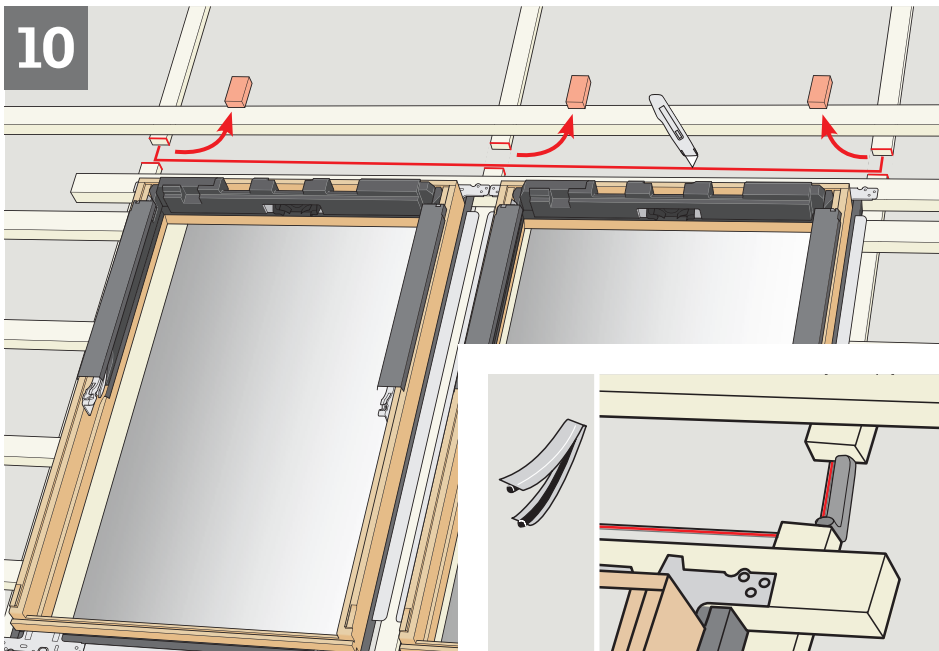

VELUX®

EKS/EKX 

VAS 453206-2015-05

26

AR: VELUX Argentina S.A. 348 4 639944	HU: VELUX Magyarország Kft. (06/1) 436-0601
AT: VELUX Österreich GmbH 02245/32 3 50	IE: VELUX Company Ltd. 01 848 8775
AU: VELUX Australia Pty. Ltd. 1300 859 856	IT: VELUX Italia s.p.a. 045/6173666
BA: VELUX Bosna i Hercegovina d.o.o. 033/626 493, 626 494	JP: VELUX-Japan Ltd. 0570-00-8145
BE: VELUX Belgium (010) 42.09.09	LT: VELUX Lietuva, UAB (85) 270 91 01
BG: VELUX Bulgaria EOOD 02/955 99 30	LV: VELUX Latvia SIA 67 27 77 33
BY: FE VELUX Roof Windows (017) 217 7385	NL: VELUX Nederland B.V. 030 - 6 629 629
CA: VELUX Canada Inc. 1 800 88-VELUX (888-3589)	NO: VELUX Norge AS 22 51 06 00
CH: VELUX Schweiz AG 062 289 44 45	NZ: VELUX New Zealand Ltd. 0800 650 445
CL: VELUX Chile Limitada 2 953 6789	PL: VELUX Polska Sp. z o.o. (022) 33 77 000 / 33 77 070
CN: VELUX (CHINA) CO. LTD. 0316-607 27 27	PT: VELUX Portugal, Lda 21 880 00 60
CZ: VELUX Česká republika, s.r.o. 531 015 511	RO: VELUX România S.R.L. 0-8008-83589
DE: VELUX Deutschland GmbH 01806 / 33 33 99 Festnetz: 0,20 €/Anruf Mobilfunk: max. 0,60 €/Anruf	RS: VELUX Srbija d.o.o. 011 20 57 500
DK: VELUX Danmark A/S 45 16 45 16	RU: ZAO VELUX 8 800 200 7520
EE: VELUX Eesti OÜ 621 7790	SE: VELUX Svenska AB 042/20 83 80
ES: VELUX Spain, S.A. 91 509 71 00	SI: VELUX Slovenija d.o.o. 01 724 68 68
FI: VELUX Suomi Oy 0207 290 800	SK: VELUX Slovensko, s.r.o. (02) 33 000 555
FR: VELUX France 0821 02 15 15 0,119€ TTC/min	TR: VELUX Çati Pencereci Ticaret Limited Şirketi 0 216 302 54 10
GB: VELUX Company Ltd. 01592 778 225	UA: VELUX Ukraina TOV (044) 2916070
HR: VELUX Hrvatska d.o.o. 01/5555 444	US: VELUX America Inc. 1-800-88-VELUX