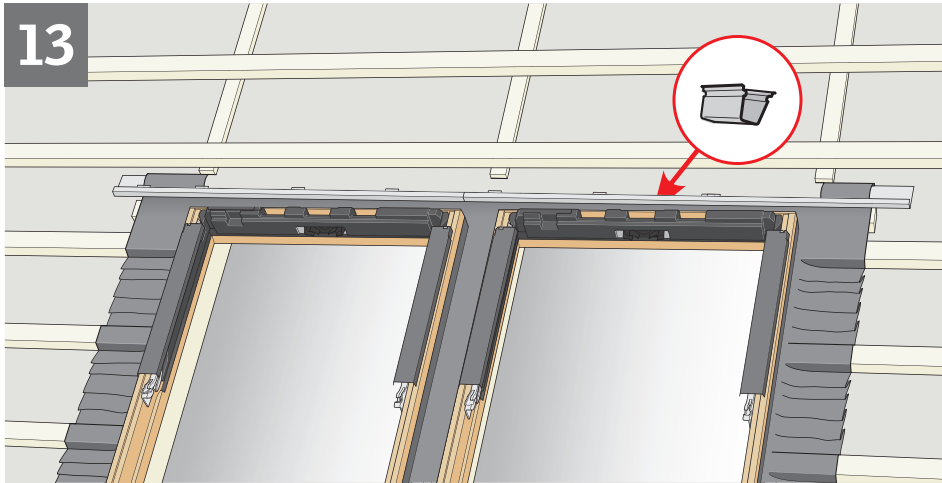

VELUX®

EKS/EKX 

VAS 453206-2015-05

26

AR: VELUX Argentina S.A. 348 4 639944	HU: VELUX Magyarország Kft. (06/1) 436-0601
AT: VELUX Österreich GmbH 02245/32 3 50	IE: VELUX Company Ltd. 01 848 8775
AU: VELUX Australia Pty. Ltd. 1300 859 856	IT: VELUX Italia s.p.a. 045/6173666
BA: VELUX Bosna i Hercegovina d.o.o. 033/626 493, 626 494	JP: VELUX-Japan Ltd. 0570-00-8145
BE: VELUX Belgium (010) 42.09.09	LT: VELUX Lietuva, UAB (85) 270 91 01
BG: VELUX Bulgaria EOOD 02/955 99 30	LV: VELUX Latvia SIA 67 27 77 33
BY: FE VELUX Roof Windows (017) 217 7385	NL: VELUX Nederland B.V. 030 - 6 629 629
CA: VELUX Canada Inc. 1 800 88-VELUX (888-3589)	NO: VELUX Norge AS 22 51 06 00
CH: VELUX Schweiz AG 062 289 44 45	NZ: VELUX New Zealand Ltd. 0800 650 445
CL: VELUX Chile Limitada 2 953 6789	PL: VELUX Polska Sp. z o.o. (022) 33 77 000 / 33 77 070
CN: VELUX (CHINA) CO. LTD. 0316-607 27 27	PT: VELUX Portugal, Lda 21 880 00 60
CZ: VELUX Česká republika, s.r.o. 531 015 511	RO: VELUX România S.R.L. 0-8008-83589
DE: VELUX Deutschland GmbH 01806 / 33 33 99 Festnetz: 0,20 €/Anruf Mobilfunk: max. 0,60 €/Anruf	RS: VELUX Srbija d.o.o. 011 20 57 500
DK: VELUX Danmark A/S 45 16 45 16	RU: ZAO VELUX 8 800 200 7520
EE: VELUX Eesti OÜ 621 7790	SE: VELUX Svenska AB 042/20 83 80
ES: VELUX Spain, S.A. 91 509 71 00	SI: VELUX Slovenija d.o.o. 01 724 68 68
FI: VELUX Suomi Oy 0207 290 800	SK: VELUX Slovensko, s.r.o. (02) 33 000 555
FR: VELUX France 0821 02 15 15 0,119€ TTC/min	TR: VELUX Çati Pencereci Ticaret Limited Şirketi 0 216 302 54 10
GB: VELUX Company Ltd. 01592 778 225	UA: VELUX Ukraina TOV (044) 2916070
HR: VELUX Hrvatska d.o.o. 01/5555 444	US: VELUX America Inc. 1-800-88-VELUX