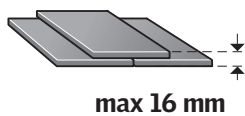

VELUX®

EKS/EKX 

VAS 453206-2015-05

26

AR: VELUX Argentina S.A. 348 4 639944	HU: VELUX Magyarország Kft. (06/1) 436-0601
AT: VELUX Österreich GmbH 02245/32 3 50	IE: VELUX Company Ltd. 01 848 8775
AU: VELUX Australia Pty. Ltd. 1300 859 856	IT: VELUX Italia s.p.a. 045/6173666
BA: VELUX Bosna i Hercegovina d.o.o. 033/626 493, 626 494	JP: VELUX-Japan Ltd. 0570-00-8145
BE: VELUX Belgium (010) 42.09.09	LT: VELUX Lietuva, UAB (85) 270 91 01
BG: VELUX Bulgaria EOOD 02/955 99 30	LV: VELUX Latvia SIA 67 27 77 33
BY: FE VELUX Roof Windows (017) 217 7385	NL: VELUX Nederland B.V. 030 - 6 629 629
CA: VELUX Canada Inc. 1 800 88-VELUX (888-3589)	NO: VELUX Norge AS 22 51 06 00
CH: VELUX Schweiz AG 062 289 44 45	NZ: VELUX New Zealand Ltd. 0800 650 445
CL: VELUX Chile Limitada 2 953 6789	PL: VELUX Polska Sp. z o.o. (022) 33 77 000 / 33 77 070
CN: VELUX (CHINA) CO. LTD. 0316-607 27 27	PT: VELUX Portugal, Lda 21 880 00 60
CZ: VELUX Česká republika, s.r.o. 531 015 511	RO: VELUX România S.R.L. 0-8008-83589
DE: VELUX Deutschland GmbH 01806 / 33 33 99 Festnetz: 0,20 €/Anruf Mobilfunk: max. 0,60 €/Anruf	RS: VELUX Srbija d.o.o. 011 20 57 500
DK: VELUX Danmark A/S 45 16 45 16	RU: ZAO VELUX 8 800 200 7520
EE: VELUX Eesti OÜ 621 7790	SE: VELUX Svenska AB 042/20 83 80
ES: VELUX Spain, S.A. 91 509 71 00	SI: VELUX Slovenija d.o.o. 01 724 68 68
FI: VELUX Suomi Oy 0207 290 800	SK: VELUX Slovensko, s.r.o. (02) 33 000 555
FR: VELUX France 0821 02 15 15 0,119€ TTC/min	TR: VELUX Çati Pencereci Ticaret Limited Şirketi 0 216 302 54 10
GB: VELUX Company Ltd. 01592 778 225	UA: VELUX Ukraina TOV (044) 2916070
HR: VELUX Hrvatska d.o.o. 01/5555 444	US: VELUX America Inc. 1-800-88-VELUX