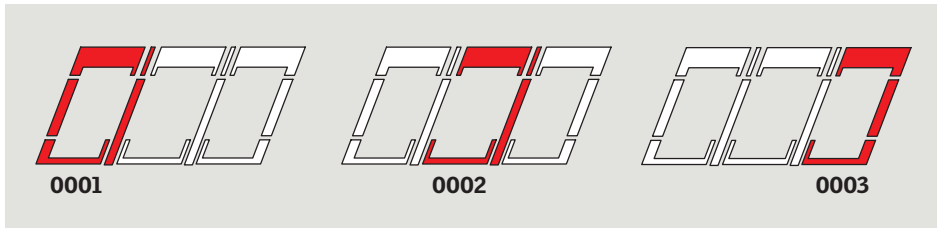

VELUX®

EKS/EKX 

VAS 453206-2015-05

26

AR: VELUX Argentina S.A. 348 4 639944	HU: VELUX Magyarország Kft. (06/1) 436-0601
AT: VELUX Österreich GmbH 02245/32 3 50	IE: VELUX Company Ltd. 01 848 8775
AU: VELUX Australia Pty. Ltd. 1300 859 856	IT: VELUX Italia s.p.a. 045/6173666
BA: VELUX Bosna i Hercegovina d.o.o. 033/626 493, 626 494	JP: VELUX-Japan Ltd. 0570-00-8145
BE: VELUX Belgium (010) 42.09.09	LT: VELUX Lietuva, UAB (85) 270 91 01
BG: VELUX Bulgaria EOOD 02/955 99 30	LV: VELUX Latvia SIA 67 27 77 33
BY: FE VELUX Roof Windows (017) 217 7385	NL: VELUX Nederland B.V. 030 - 6 629 629
CA: VELUX Canada Inc. 1 800 88-VELUX (888-3589)	NO: VELUX Norge AS 22 51 06 00
CH: VELUX Schweiz AG 062 289 44 45	NZ: VELUX New Zealand Ltd. 0800 650 445
CL: VELUX Chile Limitada 2 953 6789	PL: VELUX Polska Sp. z o.o. (022) 33 77 000 / 33 77 070
CN: VELUX (CHINA) CO. LTD. 0316-607 27 27	PT: VELUX Portugal, Lda 21 880 00 60
CZ: VELUX Česká republika, s.r.o. 531 015 511	RO: VELUX România S.R.L. 0-8008-83589
DE: VELUX Deutschland GmbH 01806 / 33 33 99 Festnetz: 0,20 €/Anruf Mobilfunk: max. 0,60 €/Anruf	RS: VELUX Srbija d.o.o. 011 20 57 500
DK: VELUX Danmark A/S 45 16 45 16	RU: ZAO VELUX 8 800 200 7520
EE: VELUX Eesti OÜ 621 7790	SE: VELUX Svenska AB 042/20 83 80
ES: VELUX Spain, S.A. 91 509 71 00	SI: VELUX Slovenija d.o.o. 01 724 68 68
FI: VELUX Suomi Oy 0207 290 800	SK: VELUX Slovensko, s.r.o. (02) 33 000 555
FR: VELUX France 0821 02 15 15 0,119€ TTC/min	TR: VELUX Çati Pencereci Ticaret Limited Şirketi 0 216 302 54 10
GB: VELUX Company Ltd. 01592 778 225	UA: VELUX Ukraina TOV (044) 2916070
HR: VELUX Hrvatska d.o.o. 01/5555 444	US: VELUX America Inc. 1-800-88-VELUX