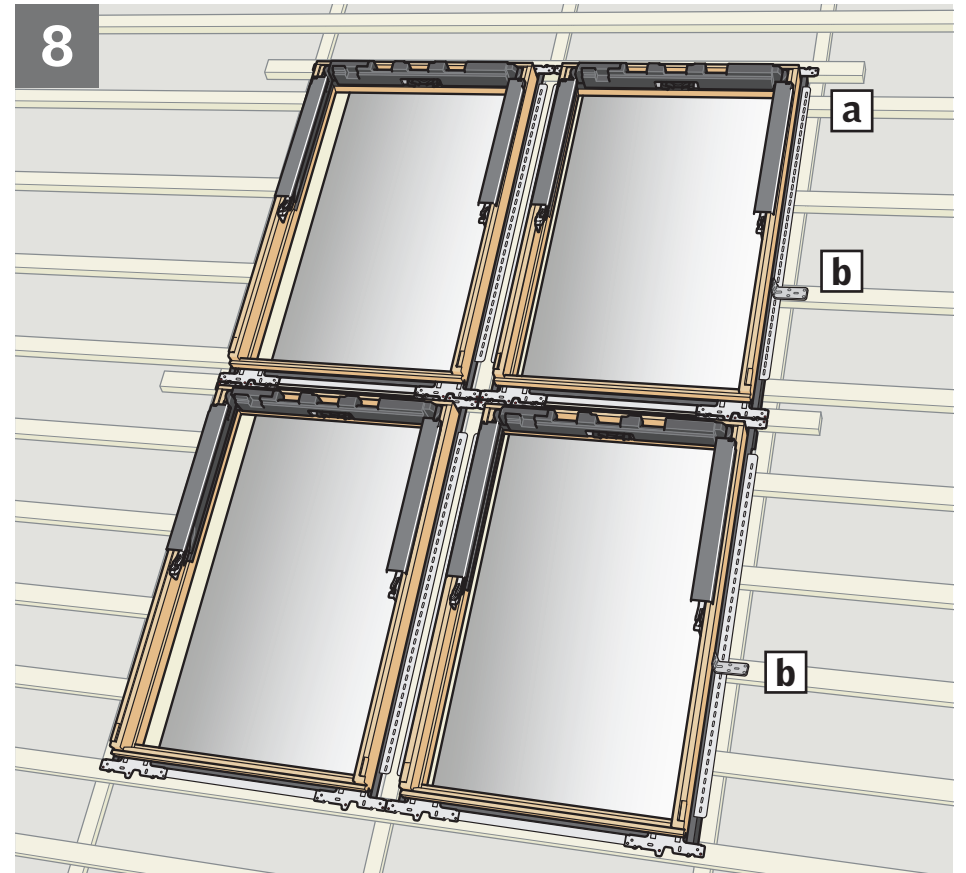

VELUX®

EKS/EKX 

VAS 453206-2015-05

26

AR: VELUX Argentina S.A. 348 4 639944	HU: VELUX Magyarország Kft. (06/1) 436-0601
AT: VELUX Österreich GmbH 02245/32 3 50	IE: VELUX Company Ltd. 01 848 8775
AU: VELUX Australia Pty. Ltd. 1300 859 856	IT: VELUX Italia s.p.a. 045/6173666
BA: VELUX Bosna i Hercegovina d.o.o. 033/626 493, 626 494	JP: VELUX-Japan Ltd. 0570-00-8145
BE: VELUX Belgium (010) 42.09.09	LT: VELUX Lietuva, UAB (85) 270 91 01
BG: VELUX Bulgaria EOOD 02/955 99 30	LV: VELUX Latvia SIA 67 27 77 33
BY: FE VELUX Roof Windows (017) 217 7385	NL: VELUX Nederland B.V. 030 - 6 629 629
CA: VELUX Canada Inc. 1 800 88-VELUX (888-3589)	NO: VELUX Norge AS 22 51 06 00
CH: VELUX Schweiz AG 062 289 44 45	NZ: VELUX New Zealand Ltd. 0800 650 445
CL: VELUX Chile Limitada 2 953 6789	PL: VELUX Polska Sp. z o.o. (022) 33 77 000 / 33 77 070
CN: VELUX (CHINA) CO. LTD. 0316-607 27 27	PT: VELUX Portugal, Lda 21 880 00 60
CZ: VELUX Česká republika, s.r.o. 531 015 511	RO: VELUX România S.R.L. 0-8008-83589
DE: VELUX Deutschland GmbH 01806 / 33 33 99 Festnetz: 0,20 €/Anruf Mobilfunk: max. 0,60 €/Anruf	RS: VELUX Srbija d.o.o. 011 20 57 500
DK: VELUX Danmark A/S 45 16 45 16	RU: ZAO VELUX 8 800 200 7520
EE: VELUX Eesti OÜ 621 7790	SE: VELUX Svenska AB 042/20 83 80
ES: VELUX Spain, S.A. 91 509 71 00	SI: VELUX Slovenija d.o.o. 01 724 68 68
FI: VELUX Suomi Oy 0207 290 800	SK: VELUX Slovensko, s.r.o. (02) 33 000 555
FR: VELUX France 0821 02 15 15 0,119€ TTC/min	TR: VELUX Çati Pencereci Ticaret Limited Şirketi 0 216 302 54 10
GB: VELUX Company Ltd. 01592 778 225	UA: VELUX Ukraina TOV (044) 2916070
HR: VELUX Hrvatska d.o.o. 01/5555 444	US: VELUX America Inc. 1-800-88-VELUX