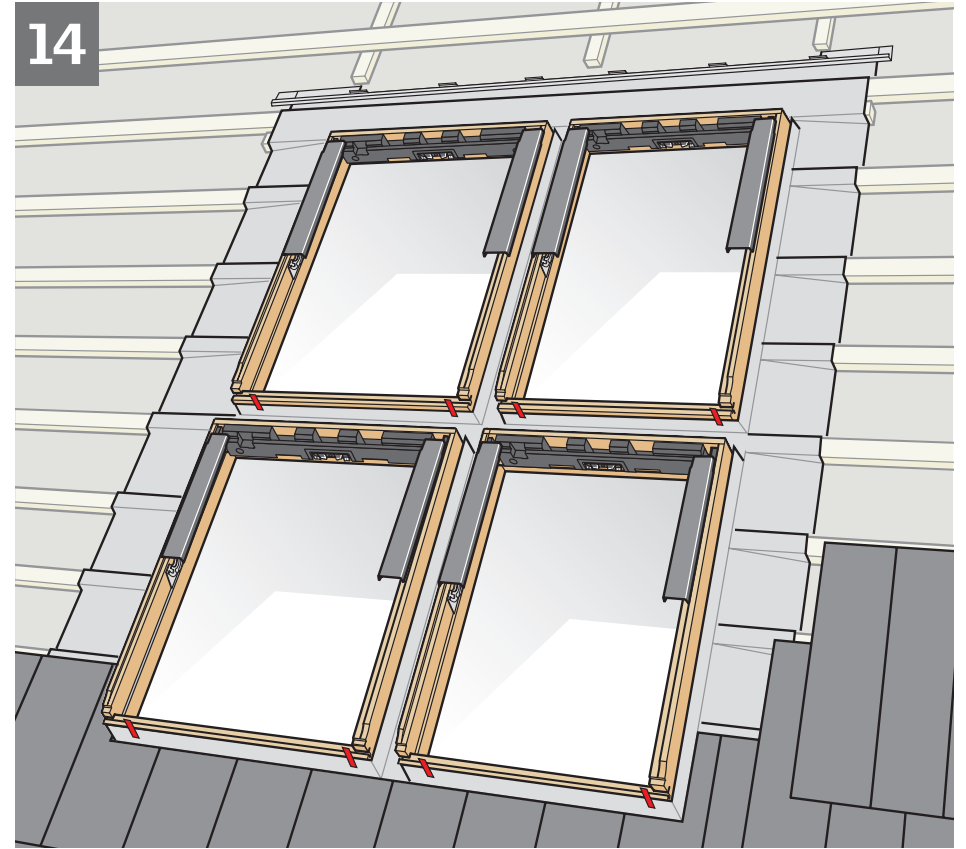

VELUX®

EKS/EKX 

VAS 453206-2015-05

26

AR: VELUX Argentina S.A. 348 4 639944	HU: VELUX Magyarország Kft. (06/1) 436-0601
AT: VELUX Österreich GmbH 02245/32 3 50	IE: VELUX Company Ltd. 01 848 8775
AU: VELUX Australia Pty. Ltd. 1300 859 856	IT: VELUX Italia s.p.a. 045/6173666
BA: VELUX Bosna i Hercegovina d.o.o. 033/626 493, 626 494	JP: VELUX-Japan Ltd. 0570-00-8145
BE: VELUX Belgium (010) 42.09.09	LT: VELUX Lietuva, UAB (85) 270 91 01
BG: VELUX Bulgaria EOOD 02/955 99 30	LV: VELUX Latvia SIA 67 27 77 33
BY: FE VELUX Roof Windows (017) 217 7385	NL: VELUX Nederland B.V. 030 - 6 629 629
CA: VELUX Canada Inc. 1 800 88-VELUX (888-3589)	NO: VELUX Norge AS 22 51 06 00
CH: VELUX Schweiz AG 062 289 44 45	NZ: VELUX New Zealand Ltd. 0800 650 445
CL: VELUX Chile Limitada 2 953 6789	PL: VELUX Polska Sp. z o.o. (022) 33 77 000 / 33 77 070
CN: VELUX (CHINA) CO. LTD. 0316-607 27 27	PT: VELUX Portugal, Lda 21 880 00 60
CZ: VELUX Česká republika, s.r.o. 531 015 511	RO: VELUX România S.R.L. 0-8008-83589
DE: VELUX Deutschland GmbH 01806 / 33 33 99 Festnetz: 0,20 €/Anruf Mobilfunk: max. 0,60 €/Anruf	RS: VELUX Srbija d.o.o. 011 20 57 500
DK: VELUX Danmark A/S 45 16 45 16	RU: ZAO VELUX 8 800 200 7520
EE: VELUX Eesti OÜ 621 7790	SE: VELUX Svenska AB 042/20 83 80
ES: VELUX Spain, S.A. 91 509 71 00	SI: VELUX Slovenija d.o.o. 01 724 68 68
FI: VELUX Suomi Oy 0207 290 800	SK: VELUX Slovensko, s.r.o. (02) 33 000 555
FR: VELUX France 0821 02 15 15 0,119€ TTC/min	TR: VELUX Çati Pencereci Ticaret Limited Şirketi 0 216 302 54 10
GB: VELUX Company Ltd. 01592 778 225	UA: VELUX Ukraina TOV (044) 2916070
HR: VELUX Hrvatska d.o.o. 01/5555 444	US: VELUX America Inc. 1-800-88-VELUX