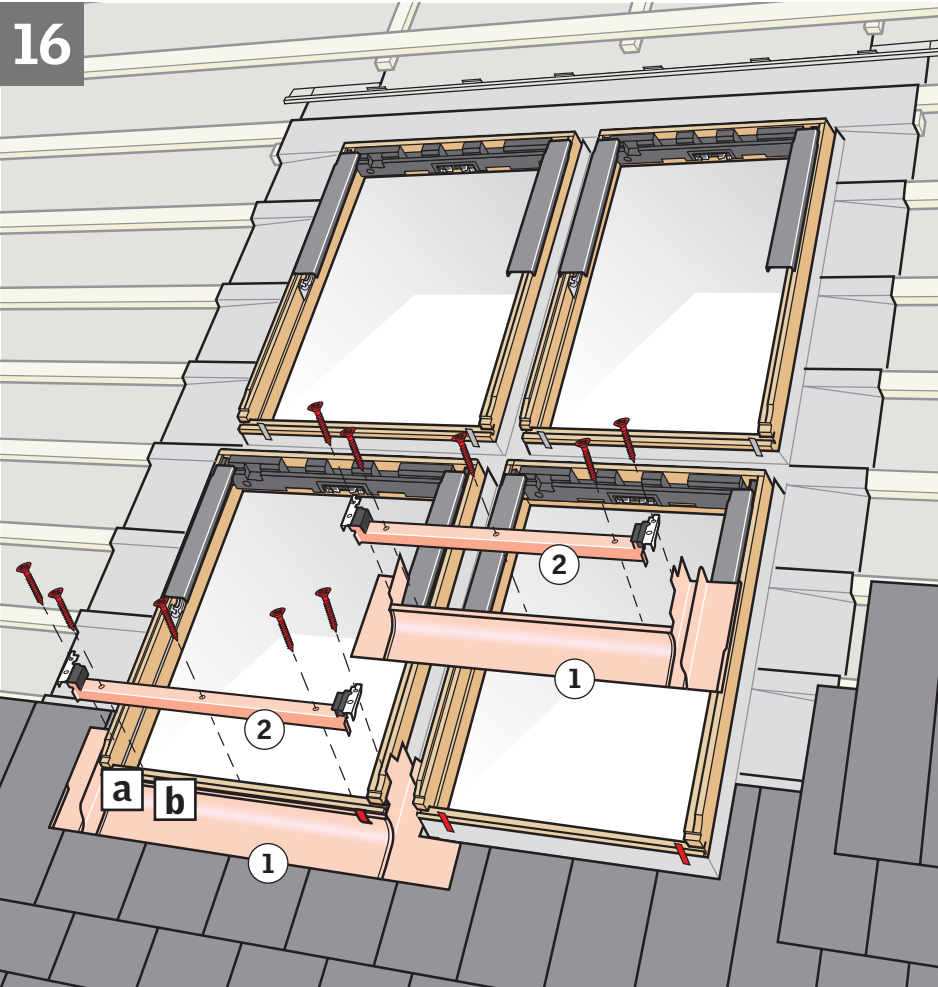

VELUX®

EKS/EKX 

VAS 453206-2015-05

26

AR: VELUX Argentina S.A. 348 4 639944	HU: VELUX Magyarország Kft. (06/1) 436-0601
AT: VELUX Österreich GmbH 02245/32 3 50	IE: VELUX Company Ltd. 01 848 8775
AU: VELUX Australia Pty. Ltd. 1300 859 856	IT: VELUX Italia s.p.a. 045/6173666
BA: VELUX Bosna i Hercegovina d.o.o. 033/626 493, 626 494	JP: VELUX-Japan Ltd. 0570-00-8145
BE: VELUX Belgium (010) 42.09.09	LT: VELUX Lietuva, UAB (85) 270 91 01
BG: VELUX Bulgaria EOOD 02/955 99 30	LV: VELUX Latvia SIA 67 27 77 33
BY: FE VELUX Roof Windows (017) 217 7385	NL: VELUX Nederland B.V. 030 - 6 629 629
CA: VELUX Canada Inc. 1 800 88-VELUX (888-3589)	NO: VELUX Norge AS 22 51 06 00
CH: VELUX Schweiz AG 062 289 44 45	NZ: VELUX New Zealand Ltd. 0800 650 445
CL: VELUX Chile Limitada 2 953 6789	PL: VELUX Polska Sp. z o.o. (022) 33 77 000 / 33 77 070
CN: VELUX (CHINA) CO. LTD. 0316-607 27 27	PT: VELUX Portugal, Lda 21 880 00 60
CZ: VELUX Česká republika, s.r.o. 531 015 511	RO: VELUX România S.R.L. 0-8008-83589
DE: VELUX Deutschland GmbH 01806 / 33 33 99 Festnetz: 0,20 €/Anruf Mobilfunk: max. 0,60 €/Anruf	RS: VELUX Srbija d.o.o. 011 20 57 500
DK: VELUX Danmark A/S 45 16 45 16	RU: ZAO VELUX 8 800 200 7520
EE: VELUX Eesti OÜ 621 7790	SE: VELUX Svenska AB 042/20 83 80
ES: VELUX Spain, S.A. 91 509 71 00	SI: VELUX Slovenija d.o.o. 01 724 68 68
FI: VELUX Suomi Oy 0207 290 800	SK: VELUX Slovensko, s.r.o. (02) 33 000 555
FR: VELUX France 0821 02 15 15 0,119€ TTC/min	TR: VELUX Çati Pencereci Ticaret Limited Şirketi 0 216 302 54 10
GB: VELUX Company Ltd. 01592 778 225	UA: VELUX Ukraina TOV (044) 2916070
HR: VELUX Hrvatska d.o.o. 01/5555 444	US: VELUX America Inc. 1-800-88-VELUX