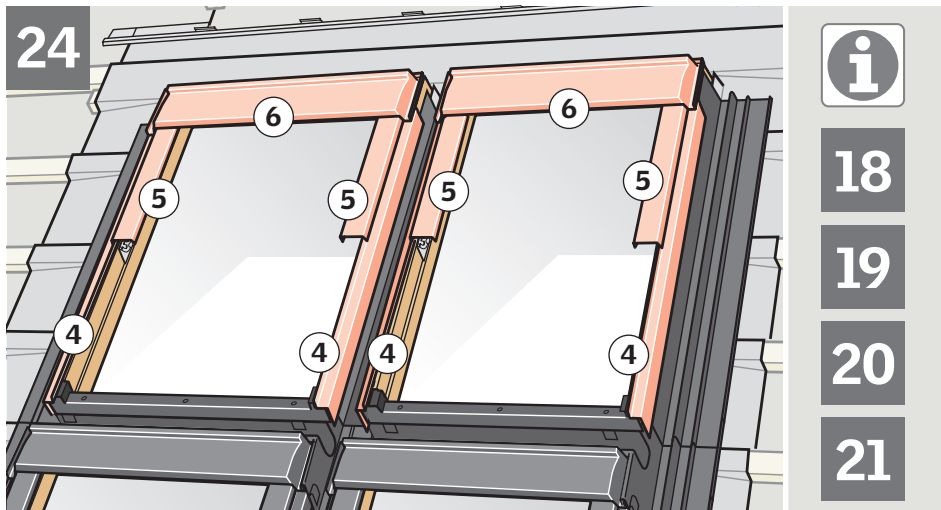

VELUX®

EKS/EKX 

VAS 453206-2015-05

26

AR: VELUX Argentina S.A. 348 4 639944	HU: VELUX Magyarország Kft. (06/1) 436-0601
AT: VELUX Österreich GmbH 02245/32 3 50	IE: VELUX Company Ltd. 01 848 8775
AU: VELUX Australia Pty. Ltd. 1300 859 856	IT: VELUX Italia s.p.a. 045/6173666
BA: VELUX Bosna i Hercegovina d.o.o. 033/626 493, 626 494	JP: VELUX-Japan Ltd. 0570-00-8145
BE: VELUX Belgium (010) 42.09.09	LT: VELUX Lietuva, UAB (85) 270 91 01
BG: VELUX Bulgaria EOOD 02/955 99 30	LV: VELUX Latvia SIA 67 27 77 33
BY: FE VELUX Roof Windows (017) 217 7385	NL: VELUX Nederland B.V. 030 - 6 629 629
CA: VELUX Canada Inc. 1 800 88-VELUX (888-3589)	NO: VELUX Norge AS 22 51 06 00
CH: VELUX Schweiz AG 062 289 44 45	NZ: VELUX New Zealand Ltd. 0800 650 445
CL: VELUX Chile Limitada 2 953 6789	PL: VELUX Polska Sp. z o.o. (022) 33 77 000 / 33 77 070
CN: VELUX (CHINA) CO. LTD. 0316-607 27 27	PT: VELUX Portugal, Lda 21 880 00 60
CZ: VELUX Česká republika, s.r.o. 531 015 511	RO: VELUX România S.R.L. 0-8008-83589
DE: VELUX Deutschland GmbH 01806 / 33 33 99 Festnetz: 0,20 €/Anruf Mobilfunk: max. 0,60 €/Anruf	RS: VELUX Srbija d.o.o. 011 20 57 500
DK: VELUX Danmark A/S 45 16 45 16	RU: ZAO VELUX 8 800 200 7520
EE: VELUX Eesti OÜ 621 7790	SE: VELUX Svenska AB 042/20 83 80
ES: VELUX Spain, S.A. 91 509 71 00	SI: VELUX Slovenija d.o.o. 01 724 68 68
FI: VELUX Suomi Oy 0207 290 800	SK: VELUX Slovensko, s.r.o. (02) 33 000 555
FR: VELUX France 0821 02 15 15 0,119€ TTC/min	TR: VELUX Çati Pencereci Ticaret Limited Şirketi 0 216 302 54 10
GB: VELUX Company Ltd. 01592 778 225	UA: VELUX Ukraina TOV (044) 2916070
HR: VELUX Hrvatska d.o.o. 01/5555 444	US: VELUX America Inc. 1-800-88-VELUX