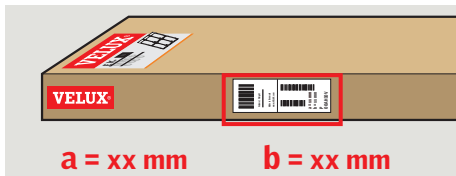

VELUX®

EKS/EKX 

VAS 453206-2015-05

26

AR: VELUX Argentina S.A. 348 4 639944	HU: VELUX Magyarország Kft. (06/1) 436-0601
AT: VELUX Österreich GmbH 02245/32 3 50	IE: VELUX Company Ltd. 01 848 8775
AU: VELUX Australia Pty. Ltd. 1300 859 856	IT: VELUX Italia s.p.a. 045/6173666
BA: VELUX Bosna i Hercegovina d.o.o. 033/626 493, 626 494	JP: VELUX-Japan Ltd. 0570-00-8145
BE: VELUX Belgium (010) 42.09.09	LT: VELUX Lietuva, UAB (85) 270 91 01
BG: VELUX Bulgaria EOOD 02/955 99 30	LV: VELUX Latvia SIA 67 27 77 33
BY: FE VELUX Roof Windows (017) 217 7385	NL: VELUX Nederland B.V. 030 - 6 629 629
CA: VELUX Canada Inc. 1 800 88-VELUX (888-3589)	NO: VELUX Norge AS 22 51 06 00
CH: VELUX Schweiz AG 062 289 44 45	NZ: VELUX New Zealand Ltd. 0800 650 445
CL: VELUX Chile Limitada 2 953 6789	PL: VELUX Polska Sp. z o.o. (022) 33 77 000 / 33 77 070
CN: VELUX (CHINA) CO. LTD. 0316-607 27 27	PT: VELUX Portugal, Lda 21 880 00 60
CZ: VELUX Česká republika, s.r.o. 531 015 511	RO: VELUX România S.R.L. 0-8008-83589
DE: VELUX Deutschland GmbH 01806 / 33 33 99 Festnetz: 0,20 €/Anruf Mobilfunk: max. 0,60 €/Anruf	RS: VELUX Srbija d.o.o. 011 20 57 500
DK: VELUX Danmark A/S 45 16 45 16	RU: ZAO VELUX 8 800 200 7520
EE: VELUX Eesti OÜ 621 7790	SE: VELUX Svenska AB 042/20 83 80
ES: VELUX Spain, S.A. 91 509 71 00	SI: VELUX Slovenija d.o.o. 01 724 68 68
FI: VELUX Suomi Oy 0207 290 800	SK: VELUX Slovensko, s.r.o. (02) 33 000 555
FR: VELUX France 0821 02 15 15 0,119€ TTC/min	TR: VELUX Çati Pencereci Ticaret Limited Şirketi 0 216 302 54 10
GB: VELUX Company Ltd. 01592 778 225	UA: VELUX Ukraina TOV (044) 2916070
HR: VELUX Hrvatska d.o.o. 01/5555 444	US: VELUX America Inc. 1-800-88-VELUX