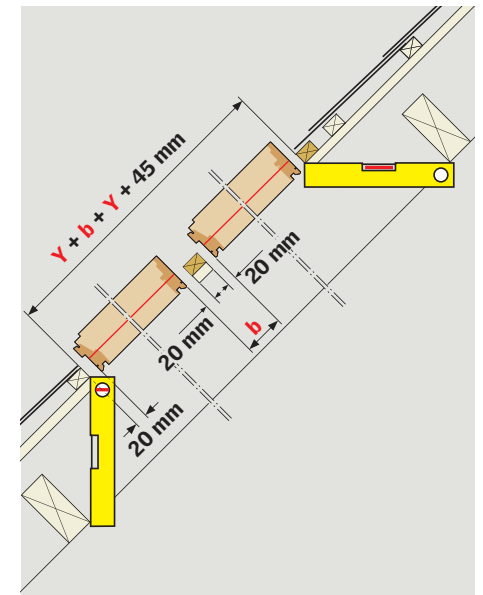

VELUX®

EKS/EKX 

VAS 453206-2015-05

26

AR: VELUX Argentina S.A. 348 4 639944	HU: VELUX Magyarország Kft. (06/1) 436-0601
AT: VELUX Österreich GmbH 02245/32 3 50	IE: VELUX Company Ltd. 01 848 8775
AU: VELUX Australia Pty. Ltd. 1300 859 856	IT: VELUX Italia s.p.a. 045/6173666
BA: VELUX Bosna i Hercegovina d.o.o. 033/626 493, 626 494	JP: VELUX-Japan Ltd. 0570-00-8145
BE: VELUX Belgium (010) 42.09.09	LT: VELUX Lietuva, UAB (85) 270 91 01
BG: VELUX Bulgaria EOOD 02/955 99 30	LV: VELUX Latvia SIA 67 27 77 33
BY: FE VELUX Roof Windows (017) 217 7385	NL: VELUX Nederland B.V. 030 - 6 629 629
CA: VELUX Canada Inc. 1 800 88-VELUX (888-3589)	NO: VELUX Norge AS 22 51 06 00
CH: VELUX Schweiz AG 062 289 44 45	NZ: VELUX New Zealand Ltd. 0800 650 445
CL: VELUX Chile Limitada 2 953 6789	PL: VELUX Polska Sp. z o.o. (022) 33 77 000 / 33 77 070
CN: VELUX (CHINA) CO. LTD. 0316-607 27 27	PT: VELUX Portugal, Lda 21 880 00 60
CZ: VELUX Česká republika, s.r.o. 531 015 511	RO: VELUX România S.R.L. 0-8008-83589
DE: VELUX Deutschland GmbH 01806 / 33 33 99 Festnetz: 0,20 €/Anruf Mobilfunk: max. 0,60 €/Anruf	RS: VELUX Srbija d.o.o. 011 20 57 500
DK: VELUX Danmark A/S 45 16 45 16	RU: ZAO VELUX 8 800 200 7520
EE: VELUX Eesti OÜ 621 7790	SE: VELUX Svenska AB 042/20 83 80
ES: VELUX Spain, S.A. 91 509 71 00	SI: VELUX Slovenija d.o.o. 01 724 68 68
FI: VELUX Suomi Oy 0207 290 800	SK: VELUX Slovensko, s.r.o. (02) 33 000 555
FR: VELUX France 0821 02 15 15 0,119€ TTC/min	TR: VELUX Çati Pencereci Ticaret Limited Şirketi 0 216 302 54 10
GB: VELUX Company Ltd. 01592 778 225	UA: VELUX Ukraina TOV (044) 2916070
HR: VELUX Hrvatska d.o.o. 01/5555 444	US: VELUX America Inc. 1-800-88-VELUX