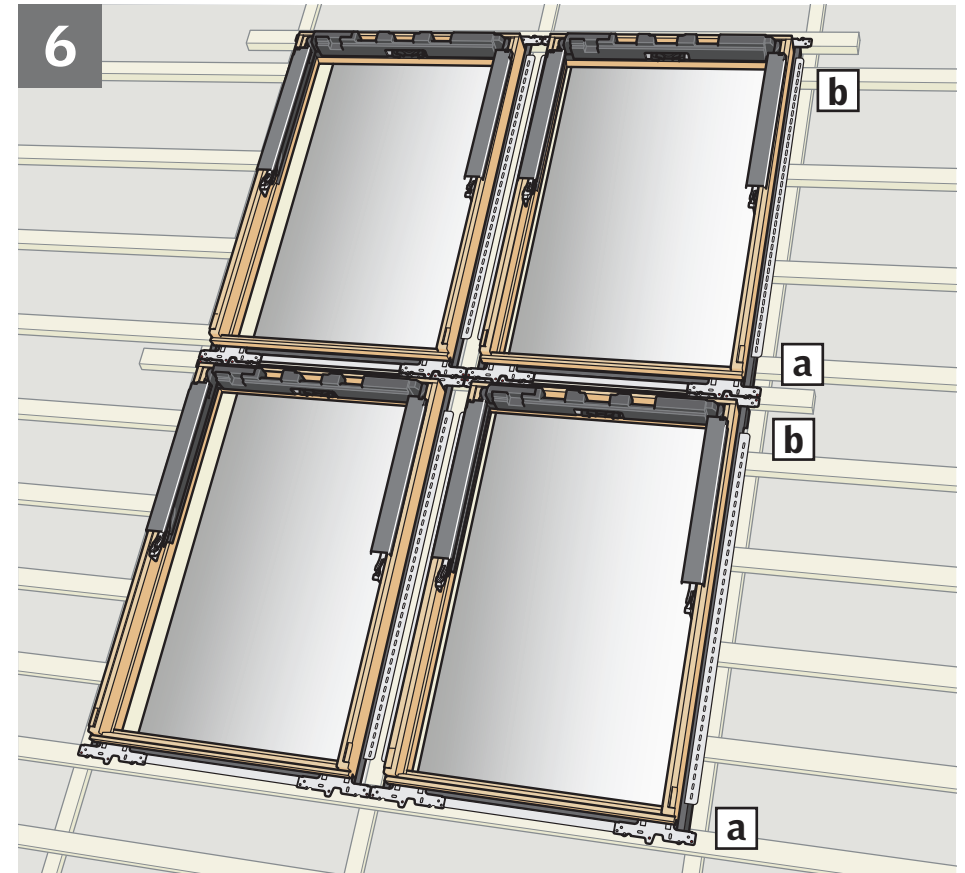

VELUX®

EKS/EKX 

VAS 453206-2015-05

26

AR: VELUX Argentina S.A. 348 4 639944	HU: VELUX Magyarország Kft. (06/1) 436-0601
AT: VELUX Österreich GmbH 02245/32 3 50	IE: VELUX Company Ltd. 01 848 8775
AU: VELUX Australia Pty. Ltd. 1300 859 856	IT: VELUX Italia s.p.a. 045/6173666
BA: VELUX Bosna i Hercegovina d.o.o. 033/626 493, 626 494	JP: VELUX-Japan Ltd. 0570-00-8145
BE: VELUX Belgium (010) 42.09.09	LT: VELUX Lietuva, UAB (85) 270 91 01
BG: VELUX Bulgaria EOOD 02/955 99 30	LV: VELUX Latvia SIA 67 27 77 33
BY: FE VELUX Roof Windows (017) 217 7385	NL: VELUX Nederland B.V. 030 - 6 629 629
CA: VELUX Canada Inc. 1 800 88-VELUX (888-3589)	NO: VELUX Norge AS 22 51 06 00
CH: VELUX Schweiz AG 062 289 44 45	NZ: VELUX New Zealand Ltd. 0800 650 445
CL: VELUX Chile Limitada 2 953 6789	PL: VELUX Polska Sp. z o.o. (022) 33 77 000 / 33 77 070
CN: VELUX (CHINA) CO. LTD. 0316-607 27 27	PT: VELUX Portugal, Lda 21 880 00 60
CZ: VELUX Česká republika, s.r.o. 531 015 511	RO: VELUX România S.R.L. 0-8008-83589
DE: VELUX Deutschland GmbH 01806 / 33 33 99 Festnetz: 0,20 €/Anruf Mobilfunk: max. 0,60 €/Anruf	RS: VELUX Srbija d.o.o. 011 20 57 500
DK: VELUX Danmark A/S 45 16 45 16	RU: ZAO VELUX 8 800 200 7520
EE: VELUX Eesti OÜ 621 7790	SE: VELUX Svenska AB 042/20 83 80
ES: VELUX Spain, S.A. 91 509 71 00	SI: VELUX Slovenija d.o.o. 01 724 68 68
FI: VELUX Suomi Oy 0207 290 800	SK: VELUX Slovensko, s.r.o. (02) 33 000 555
FR: VELUX France 0821 02 15 15 0,119€ TTC/min	TR: VELUX Çati Pencereci Ticaret Limited Şirketi 0 216 302 54 10
GB: VELUX Company Ltd. 01592 778 225	UA: VELUX Ukraina TOV (044) 2916070
HR: VELUX Hrvatska d.o.o. 01/5555 444	US: VELUX America Inc. 1-800-88-VELUX