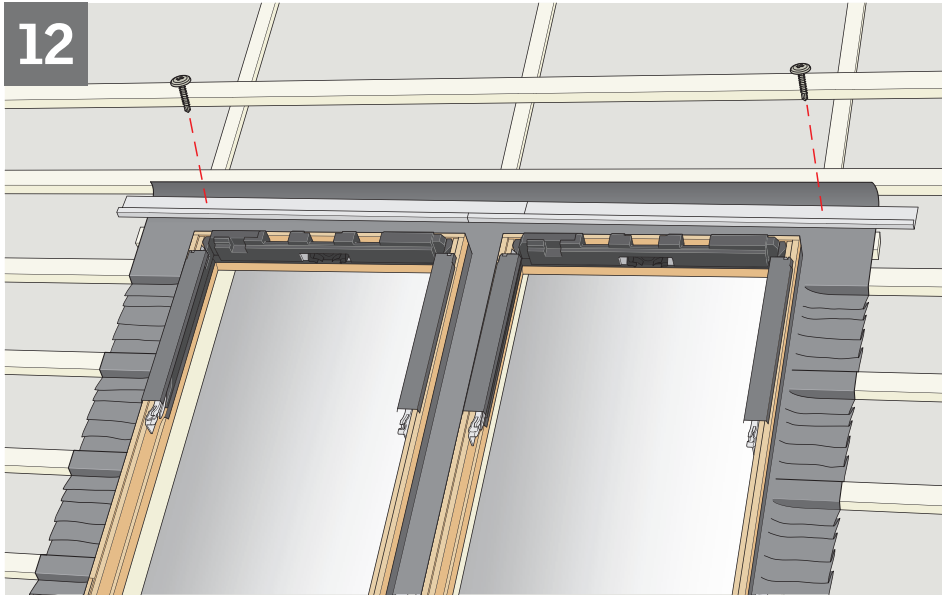

VELUX®

EKS/EKX 

VAS 453206-2015-05

26

AR: VELUX Argentina S.A. 348 4 639944	HU: VELUX Magyarország Kft. (06/1) 436-0601
AT: VELUX Österreich GmbH 02245/32 3 50	IE: VELUX Company Ltd. 01 848 8775
AU: VELUX Australia Pty. Ltd. 1300 859 856	IT: VELUX Italia s.p.a. 045/6173666
BA: VELUX Bosna i Hercegovina d.o.o. 033/626 493, 626 494	JP: VELUX-Japan Ltd. 0570-00-8145
BE: VELUX Belgium (010) 42.09.09	LT: VELUX Lietuva, UAB (85) 270 91 01
BG: VELUX Bulgaria EOOD 02/955 99 30	LV: VELUX Latvia SIA 67 27 77 33
BY: FE VELUX Roof Windows (017) 217 7385	NL: VELUX Nederland B.V. 030 - 6 629 629
CA: VELUX Canada Inc. 1 800 88-VELUX (888-3589)	NO: VELUX Norge AS 22 51 06 00
CH: VELUX Schweiz AG 062 289 44 45	NZ: VELUX New Zealand Ltd. 0800 650 445
CL: VELUX Chile Limitada 2 953 6789	PL: VELUX Polska Sp. z o.o. (022) 33 77 000 / 33 77 070
CN: VELUX (CHINA) CO. LTD. 0316-607 27 27	PT: VELUX Portugal, Lda 21 880 00 60
CZ: VELUX Česká republika, s.r.o. 531 015 511	RO: VELUX România S.R.L. 0-8008-83589
DE: VELUX Deutschland GmbH 01806 / 33 33 99 Festnetz: 0,20 €/Anruf Mobilfunk: max. 0,60 €/Anruf	RS: VELUX Srbija d.o.o. 011 20 57 500
DK: VELUX Danmark A/S 45 16 45 16	RU: ZAO VELUX 8 800 200 7520
EE: VELUX Eesti OÜ 621 7790	SE: VELUX Svenska AB 042/20 83 80
ES: VELUX Spain, S.A. 91 509 71 00	SI: VELUX Slovenija d.o.o. 01 724 68 68
FI: VELUX Suomi Oy 0207 290 800	SK: VELUX Slovensko, s.r.o. (02) 33 000 555
FR: VELUX France 0821 02 15 15 0,119€ TTC/min	TR: VELUX Çati Pencereci Ticaret Limited Şirketi 0 216 302 54 10
GB: VELUX Company Ltd. 01592 778 225	UA: VELUX Ukraina TOV (044) 2916070
HR: VELUX Hrvatska d.o.o. 01/5555 444	US: VELUX America Inc. 1-800-88-VELUX