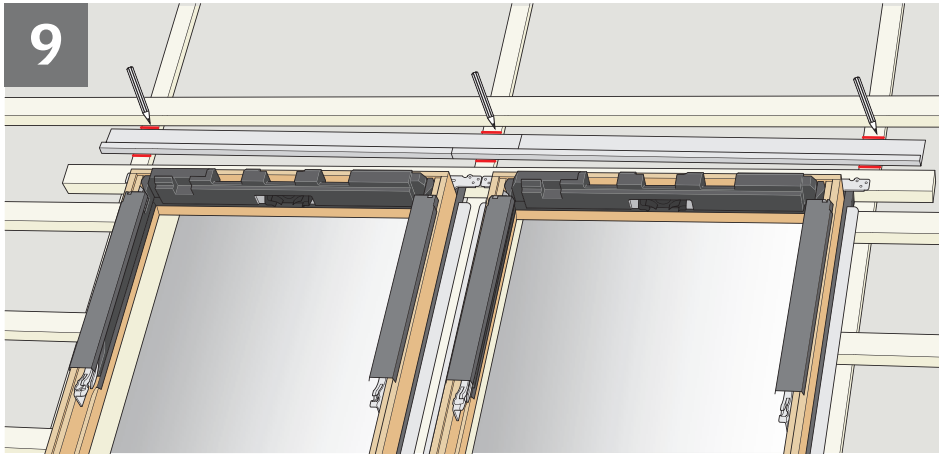

VELUX®

EKS/EKX 

VAS 453206-2015-05

26

AR: VELUX Argentina S.A. 348 4 639944	HU: VELUX Magyarország Kft. (06/1) 436-0601
AT: VELUX Österreich GmbH 02245/32 3 50	IE: VELUX Company Ltd. 01 848 8775
AU: VELUX Australia Pty. Ltd. 1300 859 856	IT: VELUX Italia s.p.a. 045/6173666
BA: VELUX Bosna i Hercegovina d.o.o. 033/626 493, 626 494	JP: VELUX-Japan Ltd. 0570-00-8145
BE: VELUX Belgium (010) 42.09.09	LT: VELUX Lietuva, UAB (85) 270 91 01
BG: VELUX Bulgaria EOOD 02/955 99 30	LV: VELUX Latvia SIA 67 27 77 33
BY: FE VELUX Roof Windows (017) 217 7385	NL: VELUX Nederland B.V. 030 - 6 629 629
CA: VELUX Canada Inc. 1 800 88-VELUX (888-3589)	NO: VELUX Norge AS 22 51 06 00
CH: VELUX Schweiz AG 062 289 44 45	NZ: VELUX New Zealand Ltd. 0800 650 445
CL: VELUX Chile Limitada 2 953 6789	PL: VELUX Polska Sp. z o.o. (022) 33 77 000 / 33 77 070
CN: VELUX (CHINA) CO. LTD. 0316-607 27 27	PT: VELUX Portugal, Lda 21 880 00 60
CZ: VELUX Česká republika, s.r.o. 531 015 511	RO: VELUX România S.R.L. 0-8008-83589
DE: VELUX Deutschland GmbH 01806 / 33 33 99 Festnetz: 0,20 €/Anruf Mobilfunk: max. 0,60 €/Anruf	RS: VELUX Srbija d.o.o. 011 20 57 500
DK: VELUX Danmark A/S 45 16 45 16	RU: ZAO VELUX 8 800 200 7520
EE: VELUX Eesti OÜ 621 7790	SE: VELUX Svenska AB 042/20 83 80
ES: VELUX Spain, S.A. 91 509 71 00	SI: VELUX Slovenija d.o.o. 01 724 68 68
FI: VELUX Suomi Oy 0207 290 800	SK: VELUX Slovensko, s.r.o. (02) 33 000 555
FR: VELUX France 0821 02 15 15 0,119€ TTC/min	TR: VELUX Çati Pencereci Ticaret Limited Şirketi 0 216 302 54 10
GB: VELUX Company Ltd. 01592 778 225	UA: VELUX Ukraina TOV (044) 2916070
HR: VELUX Hrvatska d.o.o. 01/5555 444	US: VELUX America Inc. 1-800-88-VELUX