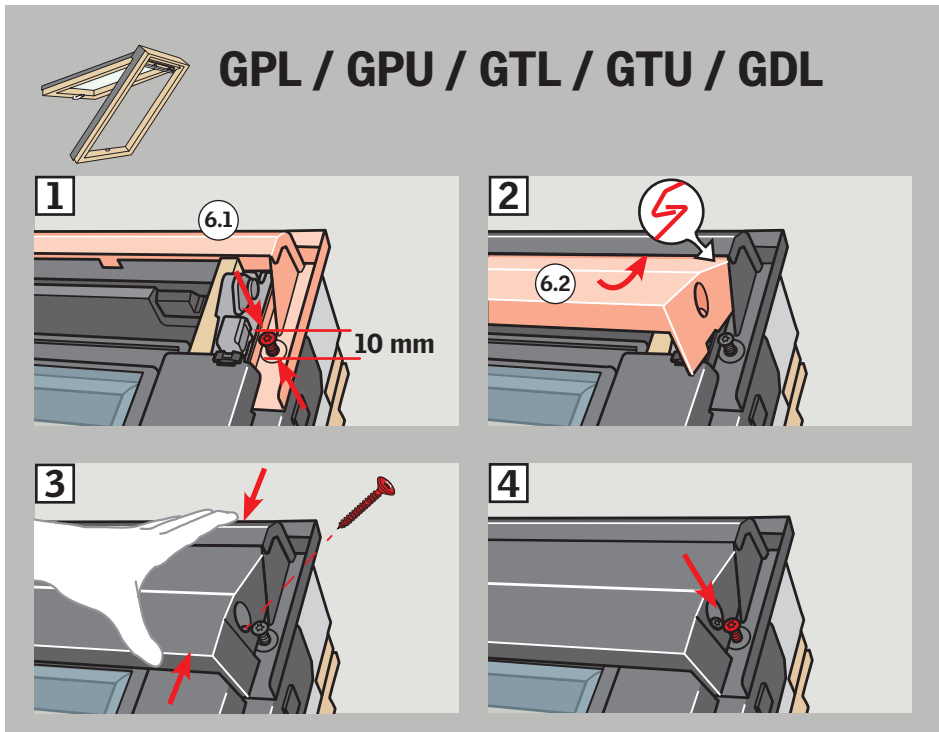

VELUX®

EKS/EKX 

VAS 453206-2015-05

26

AR: VELUX Argentina S.A. 348 4 639944	HU: VELUX Magyarország Kft. (06/1) 436-0601
AT: VELUX Österreich GmbH 02245/32 3 50	IE: VELUX Company Ltd. 01 848 8775
AU: VELUX Australia Pty. Ltd. 1300 859 856	IT: VELUX Italia s.p.a. 045/6173666
BA: VELUX Bosna i Hercegovina d.o.o. 033/626 493, 626 494	JP: VELUX-Japan Ltd. 0570-00-8145
BE: VELUX Belgium (010) 42.09.09	LT: VELUX Lietuva, UAB (85) 270 91 01
BG: VELUX Bulgaria EOOD 02/955 99 30	LV: VELUX Latvia SIA 67 27 77 33
BY: FE VELUX Roof Windows (017) 217 7385	NL: VELUX Nederland B.V. 030 - 6 629 629
CA: VELUX Canada Inc. 1 800 88-VELUX (888-3589)	NO: VELUX Norge AS 22 51 06 00
CH: VELUX Schweiz AG 062 289 44 45	NZ: VELUX New Zealand Ltd. 0800 650 445
CL: VELUX Chile Limitada 2 953 6789	PL: VELUX Polska Sp. z o.o. (022) 33 77 000 / 33 77 070
CN: VELUX (CHINA) CO. LTD. 0316-607 27 27	PT: VELUX Portugal, Lda 21 880 00 60
CZ: VELUX Česká republika, s.r.o. 531 015 511	RO: VELUX România S.R.L. 0-8008-83589
DE: VELUX Deutschland GmbH 01806 / 33 33 99 Festnetz: 0,20 €/Anruf Mobilfunk: max. 0,60 €/Anruf	RS: VELUX Srbija d.o.o. 011 20 57 500
DK: VELUX Danmark A/S 45 16 45 16	RU: ZAO VELUX 8 800 200 7520
EE: VELUX Eesti OÜ 621 7790	SE: VELUX Svenska AB 042/20 83 80
ES: VELUX Spain, S.A. 91 509 71 00	SI: VELUX Slovenija d.o.o. 01 724 68 68
FI: VELUX Suomi Oy 0207 290 800	SK: VELUX Slovensko, s.r.o. (02) 33 000 555
FR: VELUX France 0821 02 15 15 0,119€ TTC/min	TR: VELUX Çati Pencereci Ticaret Limited Şirketi 0 216 302 54 10
GB: VELUX Company Ltd. 01592 778 225	UA: VELUX Ukraina TOV (044) 2916070
HR: VELUX Hrvatska d.o.o. 01/5555 444	US: VELUX America Inc. 1-800-88-VELUX