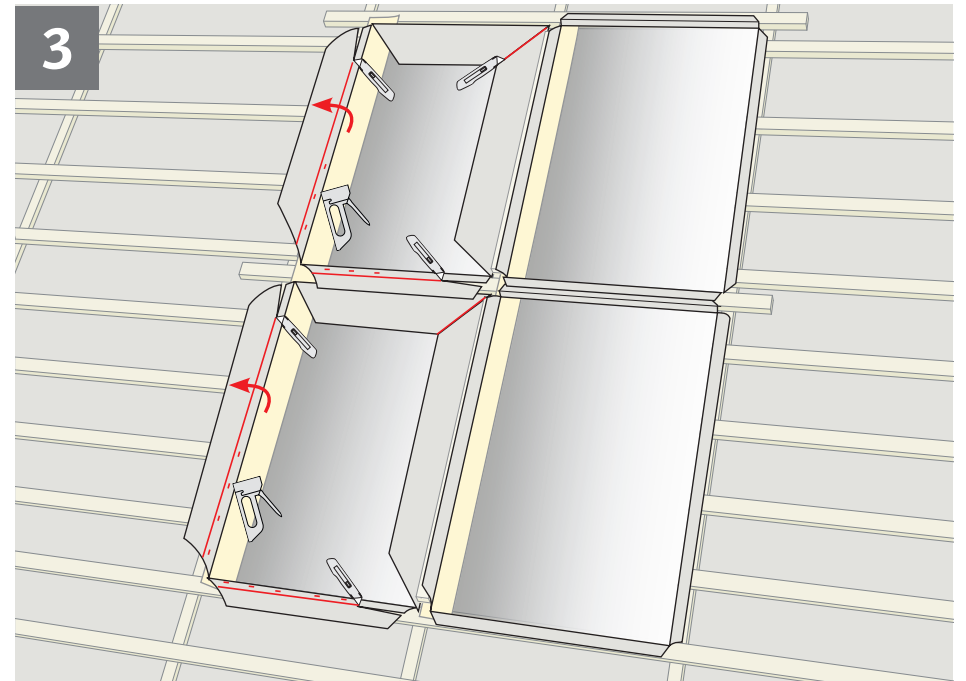

VELUX®

EKS/EKX 

VAS 453206-2015-05

26

AR: VELUX Argentina S.A. 348 4 639944	HU: VELUX Magyarország Kft. (06/1) 436-0601
AT: VELUX Österreich GmbH 02245/32 3 50	IE: VELUX Company Ltd. 01 848 8775
AU: VELUX Australia Pty. Ltd. 1300 859 856	IT: VELUX Italia s.p.a. 045/6173666
BA: VELUX Bosna i Hercegovina d.o.o. 033/626 493, 626 494	JP: VELUX-Japan Ltd. 0570-00-8145
BE: VELUX Belgium (010) 42.09.09	LT: VELUX Lietuva, UAB (85) 270 91 01
BG: VELUX Bulgaria EOOD 02/955 99 30	LV: VELUX Latvia SIA 67 27 77 33
BY: FE VELUX Roof Windows (017) 217 7385	NL: VELUX Nederland B.V. 030 - 6 629 629
CA: VELUX Canada Inc. 1 800 88-VELUX (888-3589)	NO: VELUX Norge AS 22 51 06 00
CH: VELUX Schweiz AG 062 289 44 45	NZ: VELUX New Zealand Ltd. 0800 650 445
CL: VELUX Chile Limitada 2 953 6789	PL: VELUX Polska Sp. z o.o. (022) 33 77 000 / 33 77 070
CN: VELUX (CHINA) CO. LTD. 0316-607 27 27	PT: VELUX Portugal, Lda 21 880 00 60
CZ: VELUX Česká republika, s.r.o. 531 015 511	RO: VELUX România S.R.L. 0-8008-83589
DE: VELUX Deutschland GmbH 01806 / 33 33 99 Festnetz: 0,20 €/Anruf Mobilfunk: max. 0,60 €/Anruf	RS: VELUX Srbija d.o.o. 011 20 57 500
DK: VELUX Danmark A/S 45 16 45 16	RU: ZAO VELUX 8 800 200 7520
EE: VELUX Eesti OÜ 621 7790	SE: VELUX Svenska AB 042/20 83 80
ES: VELUX Spain, S.A. 91 509 71 00	SI: VELUX Slovenija d.o.o. 01 724 68 68
FI: VELUX Suomi Oy 0207 290 800	SK: VELUX Slovensko, s.r.o. (02) 33 000 555
FR: VELUX France 0821 02 15 15 0,119€ TTC/min	TR: VELUX Çati Pencereci Ticaret Limited Şirketi 0 216 302 54 10
GB: VELUX Company Ltd. 01592 778 225	UA: VELUX Ukraina TOV (044) 2916070
HR: VELUX Hrvatska d.o.o. 01/5555 444	US: VELUX America Inc. 1-800-88-VELUX