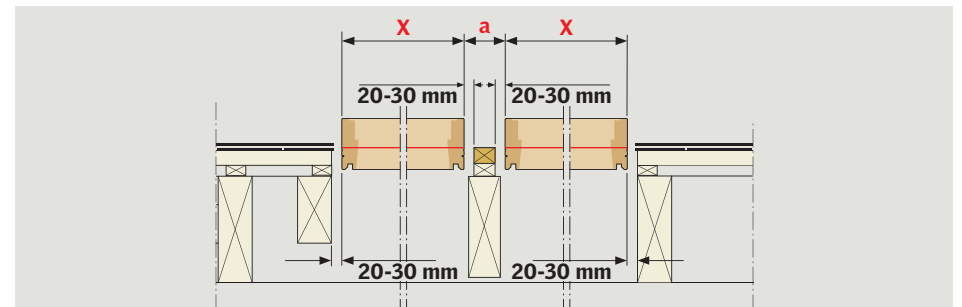

VELUX®

EKS/EKX 

VAS 453206-2015-05

26

AR: VELUX Argentina S.A. 348 4 639944	HU: VELUX Magyarország Kft. (06/1) 436-0601
AT: VELUX Österreich GmbH 02245/32 3 50	IE: VELUX Company Ltd. 01 848 8775
AU: VELUX Australia Pty. Ltd. 1300 859 856	IT: VELUX Italia s.p.a. 045/6173666
BA: VELUX Bosna i Hercegovina d.o.o. 033/626 493, 626 494	JP: VELUX-Japan Ltd. 0570-00-8145
BE: VELUX Belgium (010) 42.09.09	LT: VELUX Lietuva, UAB (85) 270 91 01
BG: VELUX Bulgaria EOOD 02/955 99 30	LV: VELUX Latvia SIA 67 27 77 33
BY: FE VELUX Roof Windows (017) 217 7385	NL: VELUX Nederland B.V. 030 - 6 629 629
CA: VELUX Canada Inc. 1 800 88-VELUX (888-3589)	NO: VELUX Norge AS 22 51 06 00
CH: VELUX Schweiz AG 062 289 44 45	NZ: VELUX New Zealand Ltd. 0800 650 445
CL: VELUX Chile Limitada 2 953 6789	PL: VELUX Polska Sp. z o.o. (022) 33 77 000 / 33 77 070
CN: VELUX (CHINA) CO. LTD. 0316-607 27 27	PT: VELUX Portugal, Lda 21 880 00 60
CZ: VELUX Česká republika, s.r.o. 531 015 511	RO: VELUX România S.R.L. 0-8008-83589
DE: VELUX Deutschland GmbH 01806 / 33 33 99 Festnetz: 0,20 €/Anruf Mobilfunk: max. 0,60 €/Anruf	RS: VELUX Srbija d.o.o. 011 20 57 500
DK: VELUX Danmark A/S 45 16 45 16	RU: ZAO VELUX 8 800 200 7520
EE: VELUX Eesti OÜ 621 7790	SE: VELUX Svenska AB 042/20 83 80
ES: VELUX Spain, S.A. 91 509 71 00	SI: VELUX Slovenija d.o.o. 01 724 68 68
FI: VELUX Suomi Oy 0207 290 800	SK: VELUX Slovensko, s.r.o. (02) 33 000 555
FR: VELUX France 0821 02 15 15 0,119€ TTC/min	TR: VELUX Çati Pencereci Ticaret Limited Şirketi 0 216 302 54 10
GB: VELUX Company Ltd. 01592 778 225	UA: VELUX Ukraina TOV (044) 2916070
HR: VELUX Hrvatska d.o.o. 01/5555 444	US: VELUX America Inc. 1-800-88-VELUX