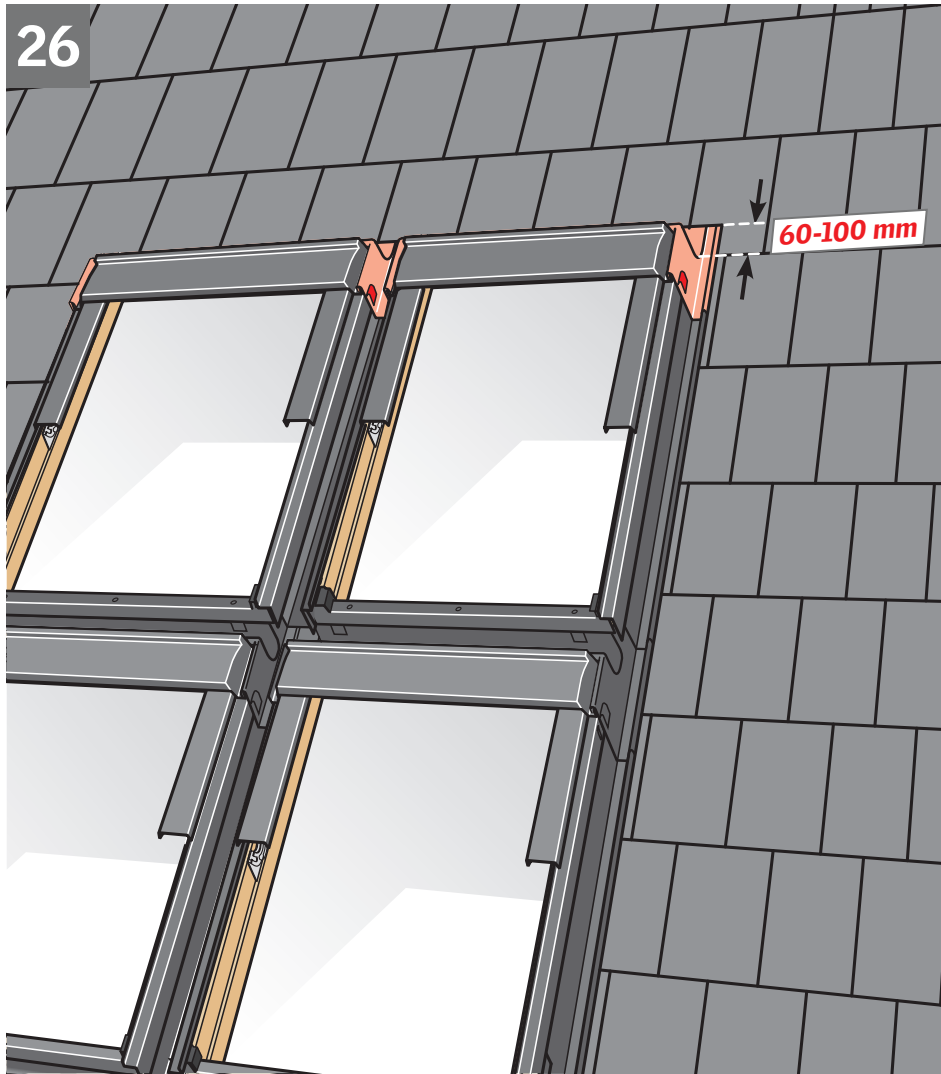

VELUX®

EKS/EKX 

VAS 453206-2015-05

26

AR: VELUX Argentina S.A. 348 4 639944	HU: VELUX Magyarország Kft. (06/1) 436-0601
AT: VELUX Österreich GmbH 02245/32 3 50	IE: VELUX Company Ltd. 01 848 8775
AU: VELUX Australia Pty. Ltd. 1300 859 856	IT: VELUX Italia s.p.a. 045/6173666
BA: VELUX Bosna i Hercegovina d.o.o. 033/626 493, 626 494	JP: VELUX-Japan Ltd. 0570-00-8145
BE: VELUX Belgium (010) 42.09.09	LT: VELUX Lietuva, UAB (85) 270 91 01
BG: VELUX Bulgaria EOOD 02/955 99 30	LV: VELUX Latvia SIA 67 27 77 33
BY: FE VELUX Roof Windows (017) 217 7385	NL: VELUX Nederland B.V. 030 - 6 629 629
CA: VELUX Canada Inc. 1 800 88-VELUX (888-3589)	NO: VELUX Norge AS 22 51 06 00
CH: VELUX Schweiz AG 062 289 44 45	NZ: VELUX New Zealand Ltd. 0800 650 445
CL: VELUX Chile Limitada 2 953 6789	PL: VELUX Polska Sp. z o.o. (022) 33 77 000 / 33 77 070
CN: VELUX (CHINA) CO. LTD. 0316-607 27 27	PT: VELUX Portugal, Lda 21 880 00 60
CZ: VELUX Česká republika, s.r.o. 531 015 511	RO: VELUX România S.R.L. 0-8008-83589
DE: VELUX Deutschland GmbH 01806 / 33 33 99 Festnetz: 0,20 €/Anruf Mobilfunk: max. 0,60 €/Anruf	RS: VELUX Srbija d.o.o. 011 20 57 500
DK: VELUX Danmark A/S 45 16 45 16	RU: ZAO VELUX 8 800 200 7520
EE: VELUX Eesti OÜ 621 7790	SE: VELUX Svenska AB 042/20 83 80
ES: VELUX Spain, S.A. 91 509 71 00	SI: VELUX Slovenija d.o.o. 01 724 68 68
FI: VELUX Suomi Oy 0207 290 800	SK: VELUX Slovensko, s.r.o. (02) 33 000 555
FR: VELUX France 0821 02 15 15 0,119€ TTC/min	TR: VELUX Çati Pencereci Ticaret Limited Şirketi 0 216 302 54 10
GB: VELUX Company Ltd. 01592 778 225	UA: VELUX Ukraina TOV (044) 2916070
HR: VELUX Hrvatska d.o.o. 01/5555 444	US: VELUX America Inc. 1-800-88-VELUX