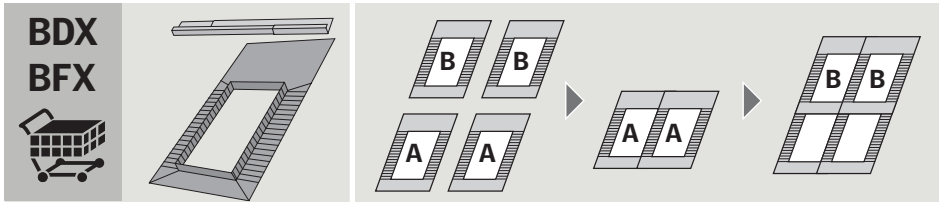

VELUX®

EKS/EKX 

VAS 453206-2015-05

26

AR: VELUX Argentina S.A. 348 4 639944	HU: VELUX Magyarország Kft. (06/1) 436-0601
AT: VELUX Österreich GmbH 02245/32 3 50	IE: VELUX Company Ltd. 01 848 8775
AU: VELUX Australia Pty. Ltd. 1300 859 856	IT: VELUX Italia s.p.a. 045/6173666
BA: VELUX Bosna i Hercegovina d.o.o. 033/626 493, 626 494	JP: VELUX-Japan Ltd. 0570-00-8145
BE: VELUX Belgium (010) 42.09.09	LT: VELUX Lietuva, UAB (85) 270 91 01
BG: VELUX Bulgaria EOOD 02/955 99 30	LV: VELUX Latvia SIA 67 27 77 33
BY: FE VELUX Roof Windows (017) 217 7385	NL: VELUX Nederland B.V. 030 - 6 629 629
CA: VELUX Canada Inc. 1 800 88-VELUX (888-3589)	NO: VELUX Norge AS 22 51 06 00
CH: VELUX Schweiz AG 062 289 44 45	NZ: VELUX New Zealand Ltd. 0800 650 445
CL: VELUX Chile Limitada 2 953 6789	PL: VELUX Polska Sp. z o.o. (022) 33 77 000 / 33 77 070
CN: VELUX (CHINA) CO. LTD. 0316-607 27 27	PT: VELUX Portugal, Lda 21 880 00 60
CZ: VELUX Česká republika, s.r.o. 531 015 511	RO: VELUX România S.R.L. 0-8008-83589
DE: VELUX Deutschland GmbH 01806 / 33 33 99 Festnetz: 0,20 €/Anruf Mobilfunk: max. 0,60 €/Anruf	RS: VELUX Srbija d.o.o. 011 20 57 500
DK: VELUX Danmark A/S 45 16 45 16	RU: ZAO VELUX 8 800 200 7520
EE: VELUX Eesti OÜ 621 7790	SE: VELUX Svenska AB 042/20 83 80
ES: VELUX Spain, S.A. 91 509 71 00	SI: VELUX Slovenija d.o.o. 01 724 68 68
FI: VELUX Suomi Oy 0207 290 800	SK: VELUX Slovensko, s.r.o. (02) 33 000 555
FR: VELUX France 0821 02 15 15 0,119€ TTC/min	TR: VELUX Çati Pencereci Ticaret Limited Şirketi 0 216 302 54 10
GB: VELUX Company Ltd. 01592 778 225	UA: VELUX Ukraina TOV (044) 2916070
HR: VELUX Hrvatska d.o.o. 01/5555 444	US: VELUX America Inc. 1-800-88-VELUX