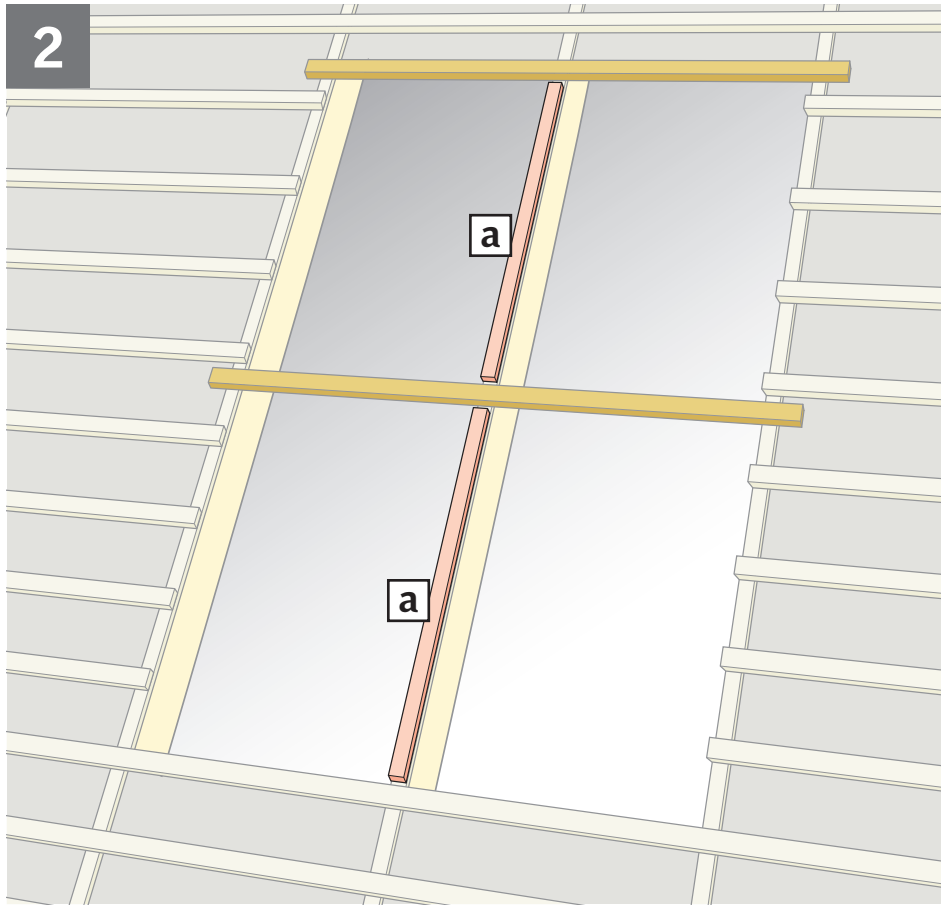

VELUX®

EKS/EKX 

VAS 453206-2015-05

26

AR: VELUX Argentina S.A. 348 4 639944	HU: VELUX Magyarország Kft. (06/1) 436-0601
AT: VELUX Österreich GmbH 02245/32 3 50	IE: VELUX Company Ltd. 01 848 8775
AU: VELUX Australia Pty. Ltd. 1300 859 856	IT: VELUX Italia s.p.a. 045/6173666
BA: VELUX Bosna i Hercegovina d.o.o. 033/626 493, 626 494	JP: VELUX-Japan Ltd. 0570-00-8145
BE: VELUX Belgium (010) 42.09.09	LT: VELUX Lietuva, UAB (85) 270 91 01
BG: VELUX Bulgaria EOOD 02/955 99 30	LV: VELUX Latvia SIA 67 27 77 33
BY: FE VELUX Roof Windows (017) 217 7385	NL: VELUX Nederland B.V. 030 - 6 629 629
CA: VELUX Canada Inc. 1 800 88-VELUX (888-3589)	NO: VELUX Norge AS 22 51 06 00
CH: VELUX Schweiz AG 062 289 44 45	NZ: VELUX New Zealand Ltd. 0800 650 445
CL: VELUX Chile Limitada 2 953 6789	PL: VELUX Polska Sp. z o.o. (022) 33 77 000 / 33 77 070
CN: VELUX (CHINA) CO. LTD. 0316-607 27 27	PT: VELUX Portugal, Lda 21 880 00 60
CZ: VELUX Česká republika, s.r.o. 531 015 511	RO: VELUX România S.R.L. 0-8008-83589
DE: VELUX Deutschland GmbH 01806 / 33 33 99 Festnetz: 0,20 €/Anruf Mobilfunk: max. 0,60 €/Anruf	RS: VELUX Srbija d.o.o. 011 20 57 500
DK: VELUX Danmark A/S 45 16 45 16	RU: ZAO VELUX 8 800 200 7520
EE: VELUX Eesti OÜ 621 7790	SE: VELUX Svenska AB 042/20 83 80
ES: VELUX Spain, S.A. 91 509 71 00	SI: VELUX Slovenija d.o.o. 01 724 68 68
FI: VELUX Suomi Oy 0207 290 800	SK: VELUX Slovensko, s.r.o. (02) 33 000 555
FR: VELUX France 0821 02 15 15 0,119€ TTC/min	TR: VELUX Çati Pencereci Ticaret Limited Şirketi 0 216 302 54 10
GB: VELUX Company Ltd. 01592 778 225	UA: VELUX Ukraina TOV (044) 2916070
HR: VELUX Hrvatska d.o.o. 01/5555 444	US: VELUX America Inc. 1-800-88-VELUX