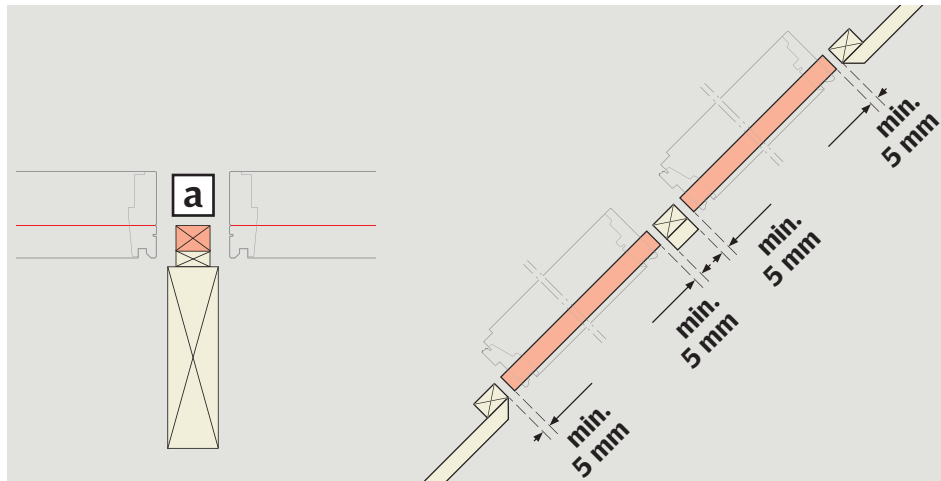

VELUX®

EKS/EKX 

VAS 453206-2015-05

26

AR: VELUX Argentina S.A. 348 4 639944	HU: VELUX Magyarország Kft. (06/1) 436-0601
AT: VELUX Österreich GmbH 02245/32 3 50	IE: VELUX Company Ltd. 01 848 8775
AU: VELUX Australia Pty. Ltd. 1300 859 856	IT: VELUX Italia s.p.a. 045/6173666
BA: VELUX Bosna i Hercegovina d.o.o. 033/626 493, 626 494	JP: VELUX-Japan Ltd. 0570-00-8145
BE: VELUX Belgium (010) 42.09.09	LT: VELUX Lietuva, UAB (85) 270 91 01
BG: VELUX Bulgaria EOOD 02/955 99 30	LV: VELUX Latvia SIA 67 27 77 33
BY: FE VELUX Roof Windows (017) 217 7385	NL: VELUX Nederland B.V. 030 - 6 629 629
CA: VELUX Canada Inc. 1 800 88-VELUX (888-3589)	NO: VELUX Norge AS 22 51 06 00
CH: VELUX Schweiz AG 062 289 44 45	NZ: VELUX New Zealand Ltd. 0800 650 445
CL: VELUX Chile Limitada 2 953 6789	PL: VELUX Polska Sp. z o.o. (022) 33 77 000 / 33 77 070
CN: VELUX (CHINA) CO. LTD. 0316-607 27 27	PT: VELUX Portugal, Lda 21 880 00 60
CZ: VELUX Česká republika, s.r.o. 531 015 511	RO: VELUX România S.R.L. 0-8008-83589
DE: VELUX Deutschland GmbH 01806 / 33 33 99 Festnetz: 0,20 €/Anruf Mobilfunk: max. 0,60 €/Anruf	RS: VELUX Srbija d.o.o. 011 20 57 500
DK: VELUX Danmark A/S 45 16 45 16	RU: ZAO VELUX 8 800 200 7520
EE: VELUX Eesti OÜ 621 7790	SE: VELUX Svenska AB 042/20 83 80
ES: VELUX Spain, S.A. 91 509 71 00	SI: VELUX Slovenija d.o.o. 01 724 68 68
FI: VELUX Suomi Oy 0207 290 800	SK: VELUX Slovensko, s.r.o. (02) 33 000 555
FR: VELUX France 0821 02 15 15 0,119€ TTC/min	TR: VELUX Çati Pencereci Ticaret Limited Şirketi 0 216 302 54 10
GB: VELUX Company Ltd. 01592 778 225	UA: VELUX Ukraina TOV (044) 2916070
HR: VELUX Hrvatska d.o.o. 01/5555 444	US: VELUX America Inc. 1-800-88-VELUX