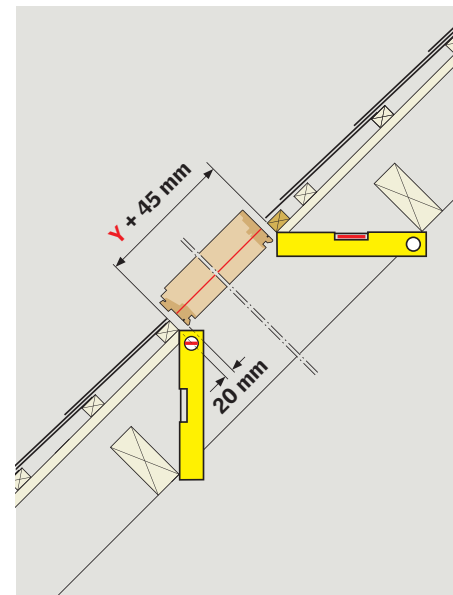

VELUX®

EKS/EKX 

VAS 453206-2015-05

26

AR: VELUX Argentina S.A. 348 4 639944	HU: VELUX Magyarország Kft. (06/1) 436-0601
AT: VELUX Österreich GmbH 02245/32 3 50	IE: VELUX Company Ltd. 01 848 8775
AU: VELUX Australia Pty. Ltd. 1300 859 856	IT: VELUX Italia s.p.a. 045/6173666
BA: VELUX Bosna i Hercegovina d.o.o. 033/626 493, 626 494	JP: VELUX-Japan Ltd. 0570-00-8145
BE: VELUX Belgium (010) 42.09.09	LT: VELUX Lietuva, UAB (85) 270 91 01
BG: VELUX Bulgaria EOOD 02/955 99 30	LV: VELUX Latvia SIA 67 27 77 33
BY: FE VELUX Roof Windows (017) 217 7385	NL: VELUX Nederland B.V. 030 - 6 629 629
CA: VELUX Canada Inc. 1 800 88-VELUX (888-3589)	NO: VELUX Norge AS 22 51 06 00
CH: VELUX Schweiz AG 062 289 44 45	NZ: VELUX New Zealand Ltd. 0800 650 445
CL: VELUX Chile Limitada 2 953 6789	PL: VELUX Polska Sp. z o.o. (022) 33 77 000 / 33 77 070
CN: VELUX (CHINA) CO. LTD. 0316-607 27 27	PT: VELUX Portugal, Lda 21 880 00 60
CZ: VELUX Česká republika, s.r.o. 531 015 511	RO: VELUX România S.R.L. 0-8008-83589
DE: VELUX Deutschland GmbH 01806 / 33 33 99 Festnetz: 0,20 €/Anruf Mobilfunk: max. 0,60 €/Anruf	RS: VELUX Srbija d.o.o. 011 20 57 500
DK: VELUX Danmark A/S 45 16 45 16	RU: ZAO VELUX 8 800 200 7520
EE: VELUX Eesti OÜ 621 7790	SE: VELUX Svenska AB 042/20 83 80
ES: VELUX Spain, S.A. 91 509 71 00	SI: VELUX Slovenija d.o.o. 01 724 68 68
FI: VELUX Suomi Oy 0207 290 800	SK: VELUX Slovensko, s.r.o. (02) 33 000 555
FR: VELUX France 0821 02 15 15 0,119€ TTC/min	TR: VELUX Çati Pencereci Ticaret Limited Şirketi 0 216 302 54 10
GB: VELUX Company Ltd. 01592 778 225	UA: VELUX Ukraina TOV (044) 2916070
HR: VELUX Hrvatska d.o.o. 01/5555 444	US: VELUX America Inc. 1-800-88-VELUX