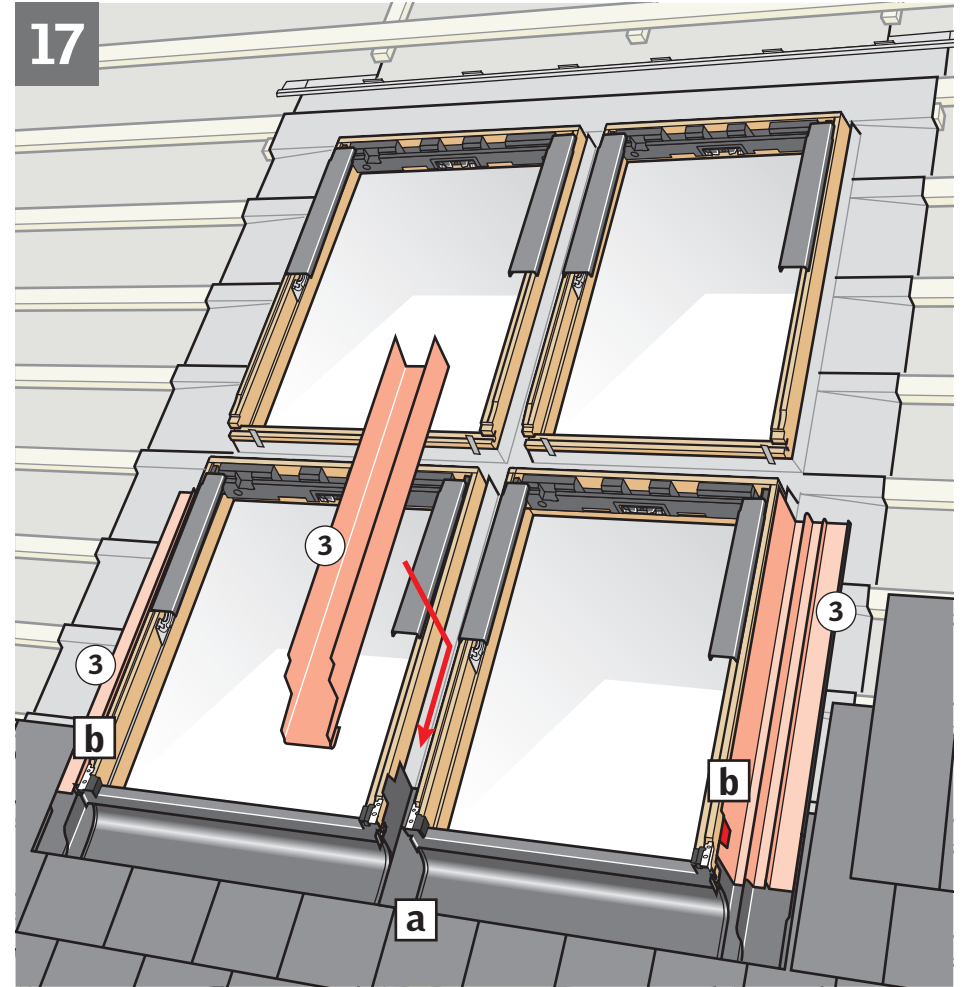

VELUX®

EKS/EKX 

VAS 453206-2015-05

26

AR: VELUX Argentina S.A. 348 4 639944	HU: VELUX Magyarország Kft. (06/1) 436-0601
AT: VELUX Österreich GmbH 02245/32 3 50	IE: VELUX Company Ltd. 01 848 8775
AU: VELUX Australia Pty. Ltd. 1300 859 856	IT: VELUX Italia s.p.a. 045/6173666
BA: VELUX Bosna i Hercegovina d.o.o. 033/626 493, 626 494	JP: VELUX-Japan Ltd. 0570-00-8145
BE: VELUX Belgium (010) 42.09.09	LT: VELUX Lietuva, UAB (85) 270 91 01
BG: VELUX Bulgaria EOOD 02/955 99 30	LV: VELUX Latvia SIA 67 27 77 33
BY: FE VELUX Roof Windows (017) 217 7385	NL: VELUX Nederland B.V. 030 - 6 629 629
CA: VELUX Canada Inc. 1 800 88-VELUX (888-3589)	NO: VELUX Norge AS 22 51 06 00
CH: VELUX Schweiz AG 062 289 44 45	NZ: VELUX New Zealand Ltd. 0800 650 445
CL: VELUX Chile Limitada 2 953 6789	PL: VELUX Polska Sp. z o.o. (022) 33 77 000 / 33 77 070
CN: VELUX (CHINA) CO. LTD. 0316-607 27 27	PT: VELUX Portugal, Lda 21 880 00 60
CZ: VELUX Česká republika, s.r.o. 531 015 511	RO: VELUX România S.R.L. 0-8008-83589
DE: VELUX Deutschland GmbH 01806 / 33 33 99 Festnetz: 0,20 €/Anruf Mobilfunk: max. 0,60 €/Anruf	RS: VELUX Srbija d.o.o. 011 20 57 500
DK: VELUX Danmark A/S 45 16 45 16	RU: ZAO VELUX 8 800 200 7520
EE: VELUX Eesti OÜ 621 7790	SE: VELUX Svenska AB 042/20 83 80
ES: VELUX Spain, S.A. 91 509 71 00	SI: VELUX Slovenija d.o.o. 01 724 68 68
FI: VELUX Suomi Oy 0207 290 800	SK: VELUX Slovensko, s.r.o. (02) 33 000 555
FR: VELUX France 0821 02 15 15 0,119€ TTC/min	TR: VELUX Çati Pencereci Ticaret Limited Şirketi 0 216 302 54 10
GB: VELUX Company Ltd. 01592 778 225	UA: VELUX Ukraina TOV (044) 2916070
HR: VELUX Hrvatska d.o.o. 01/5555 444	US: VELUX America Inc. 1-800-88-VELUX