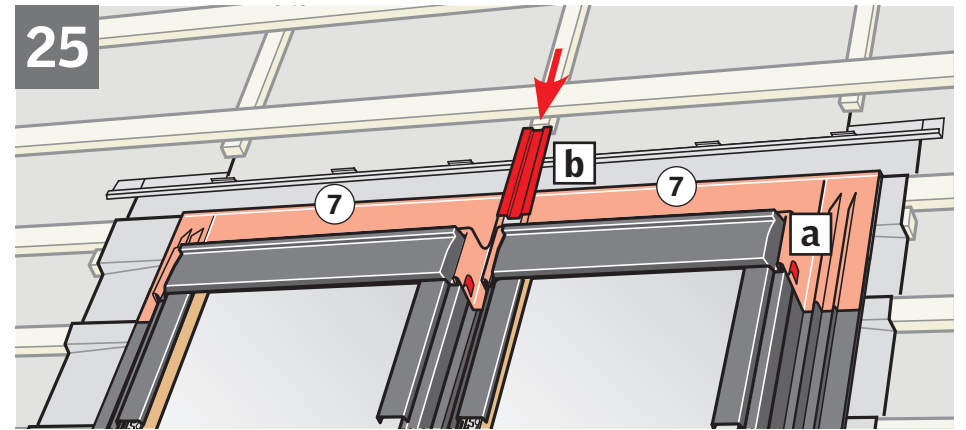

VELUX®

EKS/EKX 

VAS 453206-2015-05

26

AR: VELUX Argentina S.A. 348 4 639944	HU: VELUX Magyarország Kft. (06/1) 436-0601
AT: VELUX Österreich GmbH 02245/32 3 50	IE: VELUX Company Ltd. 01 848 8775
AU: VELUX Australia Pty. Ltd. 1300 859 856	IT: VELUX Italia s.p.a. 045/6173666
BA: VELUX Bosna i Hercegovina d.o.o. 033/626 493, 626 494	JP: VELUX-Japan Ltd. 0570-00-8145
BE: VELUX Belgium (010) 42.09.09	LT: VELUX Lietuva, UAB (85) 270 91 01
BG: VELUX Bulgaria EOOD 02/955 99 30	LV: VELUX Latvia SIA 67 27 77 33
BY: FE VELUX Roof Windows (017) 217 7385	NL: VELUX Nederland B.V. 030 - 6 629 629
CA: VELUX Canada Inc. 1 800 88-VELUX (888-3589)	NO: VELUX Norge AS 22 51 06 00
CH: VELUX Schweiz AG 062 289 44 45	NZ: VELUX New Zealand Ltd. 0800 650 445
CL: VELUX Chile Limitada 2 953 6789	PL: VELUX Polska Sp. z o.o. (022) 33 77 000 / 33 77 070
CN: VELUX (CHINA) CO. LTD. 0316-607 27 27	PT: VELUX Portugal, Lda 21 880 00 60
CZ: VELUX Česká republika, s.r.o. 531 015 511	RO: VELUX România S.R.L. 0-8008-83589
DE: VELUX Deutschland GmbH 01806 / 33 33 99 Festnetz: 0,20 €/Anruf Mobilfunk: max. 0,60 €/Anruf	RS: VELUX Srbija d.o.o. 011 20 57 500
DK: VELUX Danmark A/S 45 16 45 16	RU: ZAO VELUX 8 800 200 7520
EE: VELUX Eesti OÜ 621 7790	SE: VELUX Svenska AB 042/20 83 80
ES: VELUX Spain, S.A. 91 509 71 00	SI: VELUX Slovenija d.o.o. 01 724 68 68
FI: VELUX Suomi Oy 0207 290 800	SK: VELUX Slovensko, s.r.o. (02) 33 000 555
FR: VELUX France 0821 02 15 15 0,119€ TTC/min	TR: VELUX Çati Pencereci Ticaret Limited Şirketi 0 216 302 54 10
GB: VELUX Company Ltd. 01592 778 225	UA: VELUX Ukraina TOV (044) 2916070
HR: VELUX Hrvatska d.o.o. 01/5555 444	US: VELUX America Inc. 1-800-88-VELUX